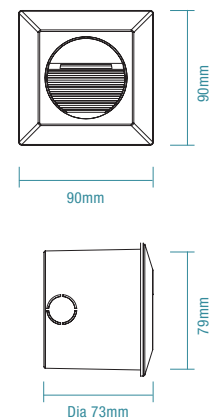

DIMENSIONS