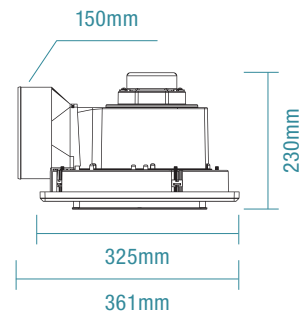

MXFSLR25W
Matt White

MXFSLR20M
Matt Black

MXFSLR25M
Matt Black

DIMENSIONS

ROUND 240

ROUND 295

SQUARE 240

SQUARE 295