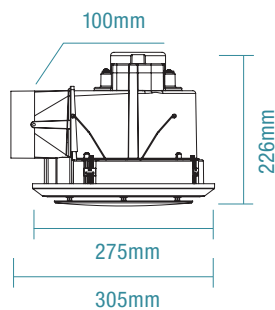

ROUND 240 LED