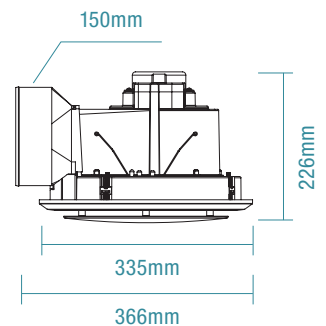

ROUND 295 LED