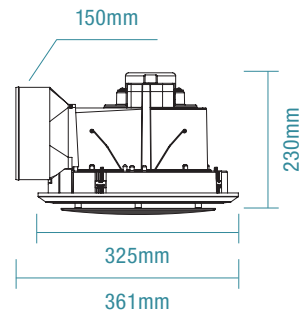

MXFSLR25W
Matt White

MXFSLR20M
Matt Black

MXFSLR25M
Matt Black

DIMENSIONS

ROUND 240

ROUND 295

SQUARE 240

SQUARE 295