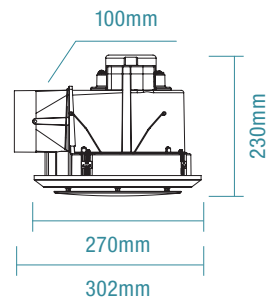

MXFSLR25W
Matt White

MXFSLR20M
Matt Black

MXFSLR25M
Matt Black

DIMENSIONS

ROUND 240

ROUND 295

SQUARE 240

SQUARE 295