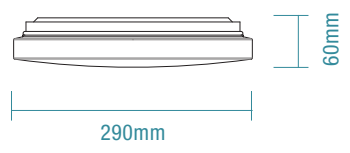

COLOUR AND VARIANTS

ML0034512
White

ML0034518
White

ML034524
White

ML034528
White

DIMENSIONS

12 W

18 W