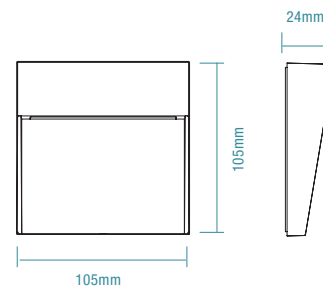

DIMENSIONS