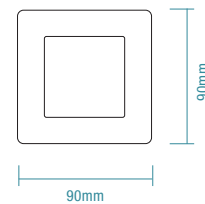

COLOUR AND VARIANTS

MLXA3453W
White

MLXA3453M
Matt Black

DIMENSIONS

90mm

90mm

66mm

90mm