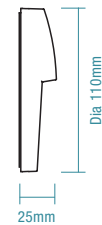

DIMENSIONS