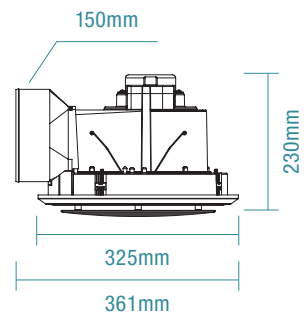

MXFSLR25W
Matt White

MXFSLR20M
Matt Black

MXFSLR25M
Matt Black

DIMENSIONS

ROUND 240

ROUND 295

SQUARE 240

SQUARE 295