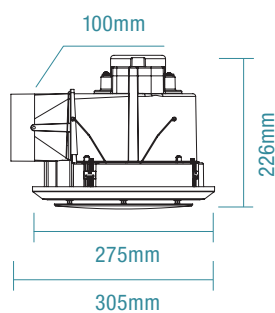

ROUND 240 LED