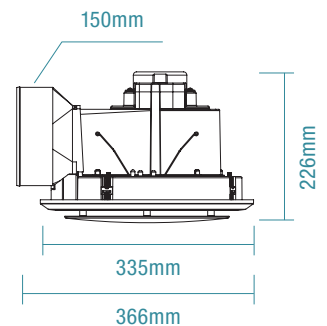

ROUND 295 LED