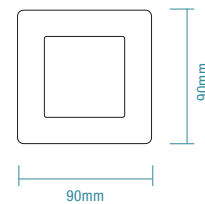

COLOUR AND VARIANTS

MLXA3453W
White

MLXA3453M
Matt Black

DIMENSIONS

90mm

90mm

66mm

NEW