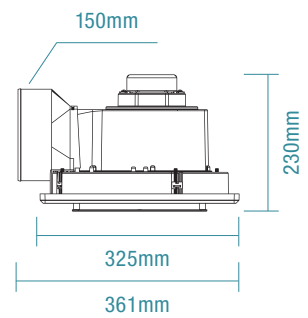

MXFSLR25W
Matt White

MXFSLR20M
Matt Black

MXFSLR25M
Matt Black

DIMENSIONS

ROUND 240

ROUND 295

SQUARE 240

SQUARE 295