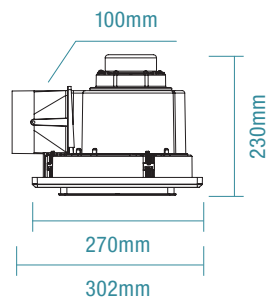

MXFSLR25W
Matt White

MXFSLR20M
Matt Black

MXFSLR25M
Matt Black

DIMENSIONS

ROUND 240

ROUND 295

SQUARE 240

SQUARE 295