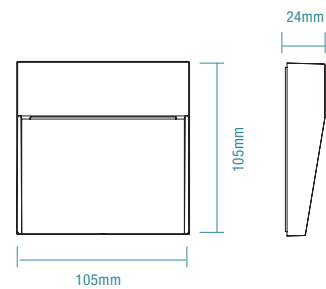

DIMENSIONS