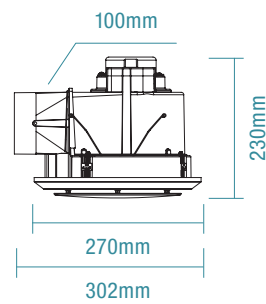

MXFSLR25W
Matt White

MXFSLR20M
Matt Black

MXFSLR25M
Matt Black

DIMENSIONS

ROUND 240

ROUND 295

SQUARE 240

SQUARE 295